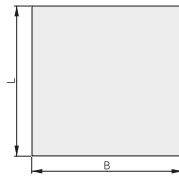

Artikel	GLASPLATTE RECHTECKIG
Maße	900 x 750 mm
Art.-Nr.	11 154 09 20 0000

Artikel	GLASPLATTE RECHTECKIG MIT DEKORRAHMEN
Maße	900 x 750 mm
Art.-Nr.	11 154 09 22 0000

Artikel	GLASPLATTE QUADRATISCH
Maße	1000 x 1000 mm
Art.-Nr.	11 154 10 20 0000

Artikel	GLASPLATTE MIT ABGESCHRÄGTER KANTE 45°
Maße	1000 x 1000 x 580 mm
Art.-Nr.	11 155 10 20 0000

Artikel	GLASPLATTE QUADRATISCH MIT RUNDBOGEN
Maße	1000 x 1000 / R = 580 mm
Art.-Nr.	11 159 10 20 0000

Artikel	GLASPLATTE MIT ABGESCHRÄGTEN ECKEN
Maße	1000 x 1000 mm
Art.-Nr.	11 156 10 20 0000

Artikel	GLASPLATTE MIT SEGMENTBOGEN
Maße	1000 x 1000 / R = 800 mm
Art.-Nr.	11 159 10 30 0000

Artikel	GLASPLATTE TROPFEN
Maße	1000 x 1000 / R = 500 mm
Art.-Nr.	11 159 10 40 0000