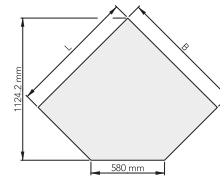

Artikel	GLASPLATTE RECHTECKIG
Maße	900 x 750 mm
Art.-Nr.	11 154 09 20 0000

Artikel	GLASPLATTE RECHTECKIG MIT DEKORRAHMEN
Maße	900 x 750 mm
Art.-Nr.	11 154 09 22 0000

Artikel	GLASPLATTE QUADRATISCH
Maße	1000 x 1000 mm
Art.-Nr.	11 154 10 20 0000

Artikel	GLASPLATTE MIT ABGESCHRÄGTER KANTE 45°
Maße	1000 x 1000 x 580 mm
Art.-Nr.	11 155 10 20 0000

Artikel	GLASPLATTE QUADRATISCH MIT RUNDBOGEN
Maße	1000 x 1000 / R = 580 mm
Art.-Nr.	11 159 10 20 0000

Artikel	GLASPLATTE MIT ABGESCHRÄGTEN ECKEN
Maße	1000 x 1000 mm
Art.-Nr.	11 156 10 20 0000

Artikel	GLASPLATTE MIT SEGMENTBOGEN
Maße	1000 x 1000 / R = 800 mm
Art.-Nr.	11 159 10 30 0000

Artikel	GLASPLATTE TROPFEN
Maße	1000 x 1000 / R = 500 mm
Art.-Nr.	11 159 10 40 0000

Artikel	GLASPLATTE SEGMENTBOGEN UND DEKOR-RAHMEN
Maße	1000 x 1000 / R = 800 mm
Art.-Nr.	11 159 10 32 0000