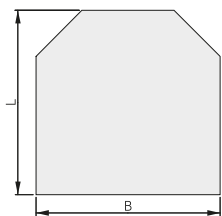

bedruckter Rahmen mit nahtlosem Übergang. Eine handelsübliche 9 mm Gummidichtung (nicht im Lieferumfang enthalten) kann aufgeklebt werden - kein Eindringen von Schmutz und Feuchtigkeit unter die Unterlegplatte.

Artikel	GLASPLATTE RECHTECKIG
Maße	900 x 750 mm
Art.-Nr.	11 154 09 20 0000

Artikel	GLASPLATTE RECHTECKIG MIT DEKORRAHMEN
Maße	900 x 750 mm
Art.-Nr.	11 154 09 22 0000

Artikel	GLASPLATTE QUADRATISCH
Maße	1000 x 1000 mm
Art.-Nr.	11 154 10 20 0000

Artikel	GLASPLATTE MIT ABGESCHRÄGTER KANTE 45°
Maße	1000 x 1000 x 580 mm
Art.-Nr.	11 155 10 20 0000

Artikel	GLASPLATTE QUADRATISCH MIT RUNDBOGEN
Maße	1000 x 1000 / R = 580 mm
Art.-Nr.	11 159 10 20 0000

Artikel	GLASPLATTE MIT ABGESCHRÄGTEN ECKEN
Maße	1000 x 1000 mm
Art.-Nr.	11 156 10 20 0000

Artikel	GLASPLATTE MIT SEGMENTBOGEN
Maße	1000 x 1000 / R = 800 mm
Art.-Nr.	11 159 10 30 0000

Artikel	GLASPLATTE TROPFEN
Maße	1000 x 1000 / R = 500 mm
Art.-Nr.	11 159 10 40 0000