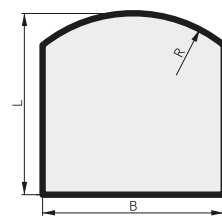

Artikel	GLASPLATTE RECHTECKIG
Maße	900 x 750 mm
Art.-Nr.	11 154 09 20 0000

Artikel	GLASPLATTE RECHTECKIG MIT DEKORRAHMEN
Maße	900 x 750 mm
Art.-Nr.	11 154 09 22 0000

Artikel	GLASPLATTE QUADRATISCH
Maße	1000 x 1000 mm
Art.-Nr.	11 154 10 20 0000

Artikel	GLASPLATTE MIT ABGESCHRÄGTER KANTE 45°
Maße	1000 x 1000 x 580 mm
Art.-Nr.	11 155 10 20 0000

Artikel	GLASPLATTE QUADRATISCH MIT RUNDBOGEN
Maße	1000 x 1000 / R = 580 mm
Art.-Nr.	11 159 10 20 0000

Artikel	GLASPLATTE MIT ABGESCHRÄGTEN ECKEN
Maße	1000 x 1000 mm
Art.-Nr.	11 156 10 20 0000

Artikel	GLASPLATTE MIT SEGMENTBOGEN
Maße	1000 x 1000 / R = 800 mm
Art.-Nr.	11 159 10 30 0000

Artikel	GLASPLATTE TROPFEN
Maße	1000 x 1000 / R = 500 mm
Art.-Nr.	11 159 10 40 0000