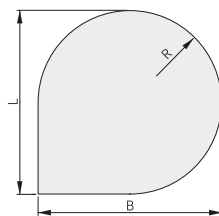

Artikel	GLASPLATTE RECHTECKIG
Maße	900 x 750 mm
Art.-Nr.	11 154 09 20 0000

Artikel	GLASPLATTE RECHTECKIG MIT DEKORRAHMEN
Maße	900 x 750 mm
Art.-Nr.	11 154 09 22 0000

Artikel	GLASPLATTE QUADRATISCH
Maße	1000 x 1000 mm
Art.-Nr.	11 154 10 20 0000

Artikel	GLASPLATTE MIT ABGESCHRÄGTER KANTE 45°
Maße	1000 x 1000 x 580 mm
Art.-Nr.	11 155 10 20 0000

Artikel	GLASPLATTE QUADRATISCH MIT RUNDBOGEN
Maße	1000 x 1000 / R = 580 mm
Art.-Nr.	11 159 10 20 0000