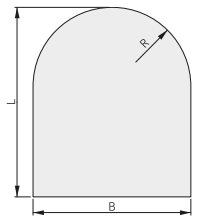

Artikel	GLASPLATTE RECHTECKIG
Maße	900 x 750 mm
Art.-Nr.	11 154 09 20 0000

Artikel	GLASPLATTE RECHTECKIG MIT DEKORRAHMEN
Maße	900 x 750 mm
Art.-Nr.	11 154 09 22 0000

Artikel	GLASPLATTE QUADRATISCH
Maße	1000 x 1000 mm
Art.-Nr.	11 154 10 20 0000

Artikel	GLASPLATTE MIT ABGESCHRÄGTER KANTE 45°
Maße	1000 x 1000 x 580 mm
Art.-Nr.	11 155 10 20 0000

Artikel	GLASPLATTE QUADRATISCH MIT RUNDBOGEN
Maße	1000 x 1000 / R = 580 mm
Art.-Nr.	11 159 10 20 0000

Artikel	GLASPLATTE MIT ABGESCHRÄGTEN ECKEN
Maße	1000 x 1000 mm
Art.-Nr.	11 156 10 20 0000

Artikel	GLASPLATTE MIT SEGMENTBOGEN
Maße	1000 x 1000 / R = 800 mm
Art.-Nr.	11 159 10 30 0000

Artikel	GLASPLATTE TROPFEN
Maße	1000 x 1000 / R = 500 mm
Art.-Nr.	11 159 10 40 0000