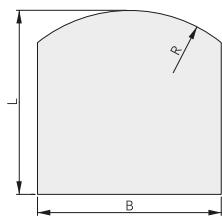

Artikel	GLASPLATTE RECHTECKIG
Maße	900 x 750 mm
Art.-Nr.	11 154 09 20 0000

Artikel	GLASPLATTE RECHTECKIG MIT DEKORRAHMEN
Maße	900 x 750 mm
Art.-Nr.	11 154 09 22 0000

Artikel	GLASPLATTE QUADRATISCH
Maße	1000 x 1000 mm
Art.-Nr.	11 154 10 20 0000

Artikel	GLASPLATTE MIT ABGESCHRÄGTER KANTE 45°
Maße	1000 x 1000 x 580 mm
Art.-Nr.	11 155 10 20 0000

Artikel	GLASPLATTE QUADRATISCH MIT RUNDBOGEN
Maße	1000 x 1000 / R = 580 mm
Art.-Nr.	11 159 10 20 0000